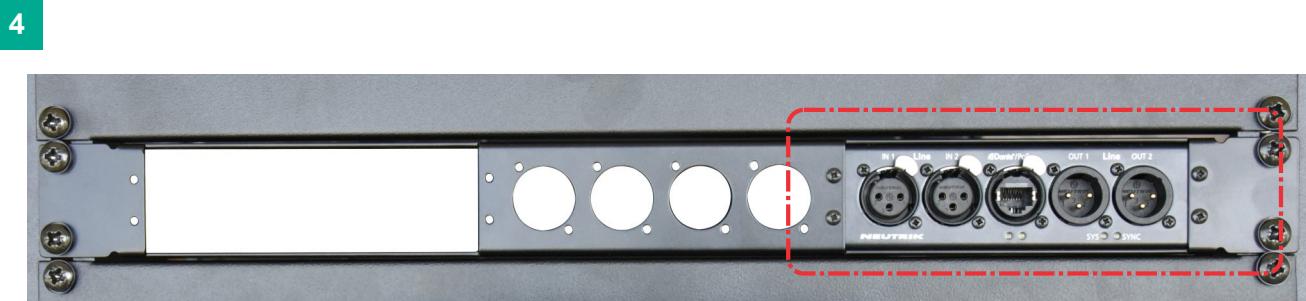

ASSEMBLY INSTRUCTION

NRP1RU-2A | Rack Panel

A SCOPE OF DELIVERY

NRP1RU-2A Rack Panel (1 pcs.)

B ASSEMBLY OF THE RACK PANEL

⚠ Use only original Neutrik screws to prevent damage to the unit.

Neutrik AG	LI	T: +423 / 237 24 24	F: +423 / 232 53 93	Neutrik France	FR	T: +33 1 / 4131 6750	F: +33 1 / 4131 0511
Neutrik USA Inc.	USA	T: +1 704 / 972 3050	F: +1 704 / 438 9202	Neutrik Tokyo Ltd.	JP	T: +81 3 / 3663 4733	F: +81 3 / 3663 4796
Neutrik (UK) Ltd.	UK	T: +44 1983 / 811 441	F: +44 1983 / 811 439	Neutrik Hong Kong Ltd.	HK	T: +852 / 2687 6055	F: +852 / 2687 6052
Neutrik Vertriebs GmbH	DE/NL/AT/DK	T: +49 8131 / 280 890	F: +49 8131 / 280 830	Neutrik India Pvt. Ltd.	IND	T: +91 / 982 05 43 424	F: +91 / 22 26163 540